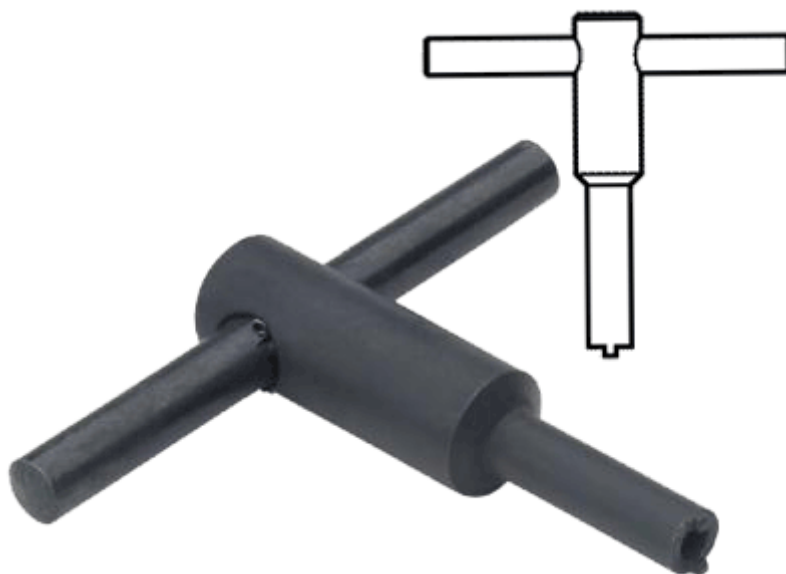

Varenummer: 206115M10  
Beskrivelse: E+G  
Skruetrækker GN 611.5-M10

## Mål

---

Skruetrækker GN 611.5 = -